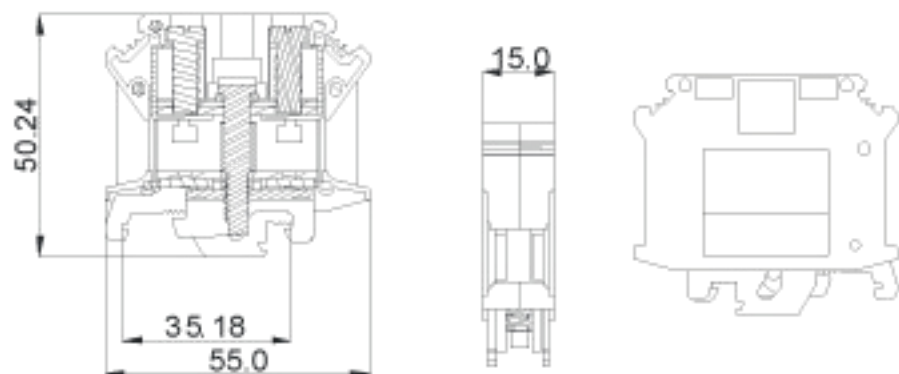

康伟UK导轨式接线端子

产品规格书

认证	CE	
性能		
标准	UL	IEC
额定电压	-	-
额定电流	-	-
线径	18-24VVG	0.75-35mm ²
厚度/高度/绝缘厚		15.5/55/4mm
高度(NS35.7.5/NS35.15/NS32)		51/58.5/56mm
额定冲击电压/污染等级		8kV/3
刺线长度		18mm
接线位螺钉: 螺钉规格/扭矩		M5/2.5N.m
中央紧固螺钉: 螺钉规格/扭矩		M5/2.0N.m
类别		B9
绝缘材料/阻燃等级		PAV-0
说明	型号	包装数
(1)接地端子	POK 35-PE	50
(2)标记条	ZB 10	

订购方式:

			P	1		X	X	X	
型号	极数			颜色	客户需求				
	1 灰色	2 蓝色	3 黑色	4 绿色	5 棕色	6 红色	7 透色	8 黄色	9 白色

<p>mm (INCH)</p>	<p>中国·康伟电子有限公司</p>
<p>THE SYMBOL OF CONNECTION</p>	<p>NAME UKIK 35-PE</p>