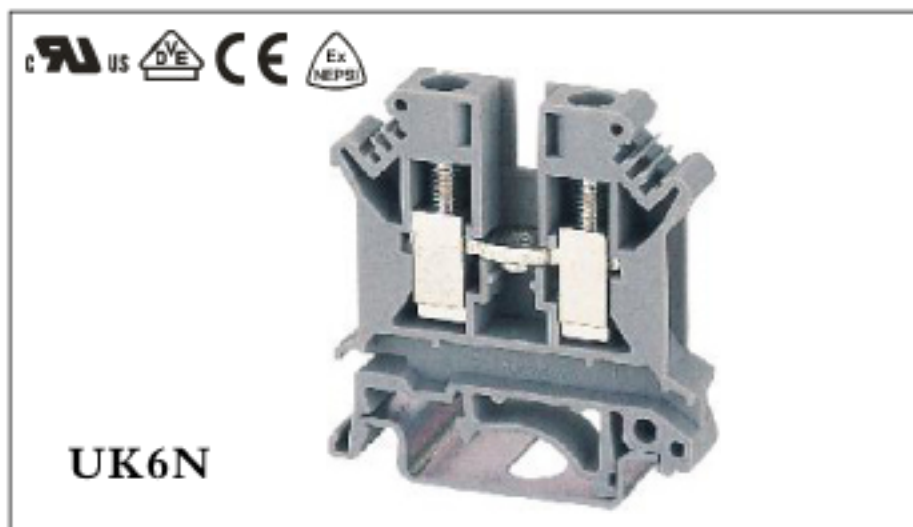

# 康伟UK导轨式接线端子

产品规格书

认证	UL US CE Ex NEPSI	
性能		
标准	UL	IEC
额定电压	600V	600V
额定电流	50A	41A
线径	24-10AWG	0.2-6.0mm <sup>2</sup>
厚度/高度/绝缘厚	6.2/42.5/1.6mm 47/54.5/5.2mm	
高度 (NS35 7.5/NS35 15/NS32)		
额定冲击电压/污染等级	8kV/3	
制线长度	10mm	
螺钉规格/扭矩	M4/1.2N.m	
基材	A5	
绝缘材料/阻燃等级	PAV-0	
说明	型号	包装数
(1) 端子	PC 8	50
(2) 盖板	D-PC 2.5	50
(3) 固定式接件	FBI 2-8 FBI 3-8 FBI 5-8 FBI 10-8	10 10 10 10
(4) 旋转接件		
(5) 边插接件	EB 2-8 EB 3-8 EB 10-8	100 100 10
(6) 带绝缘垫块接件, 10位	ISGBI 10-8	10
(7) 带绝缘垫块	IS-K10	100
(8) 开关接件	SB 2-8/13N	1
(9) 隔片	TS-K	50
(10) 分插隔板, 厚1.5mm	ATP-PC	50
(11) 测试插孔座	DSB 4/1/6	100
(12) 绝缘测试插孔座	DSBJ 4/15/6	
(13) 标记条	ZB6	

订购方式:

- P - 1 - 

X	X	X
客户需求		

型号

极数

颜色

1 灰色	4 绿色	7 透色
2 蓝色	5 棕色	8 黄色
3 黑色	6 红色	9 白色

mm (INCH)	中国·康伟电子有限公司 NAME UK6N