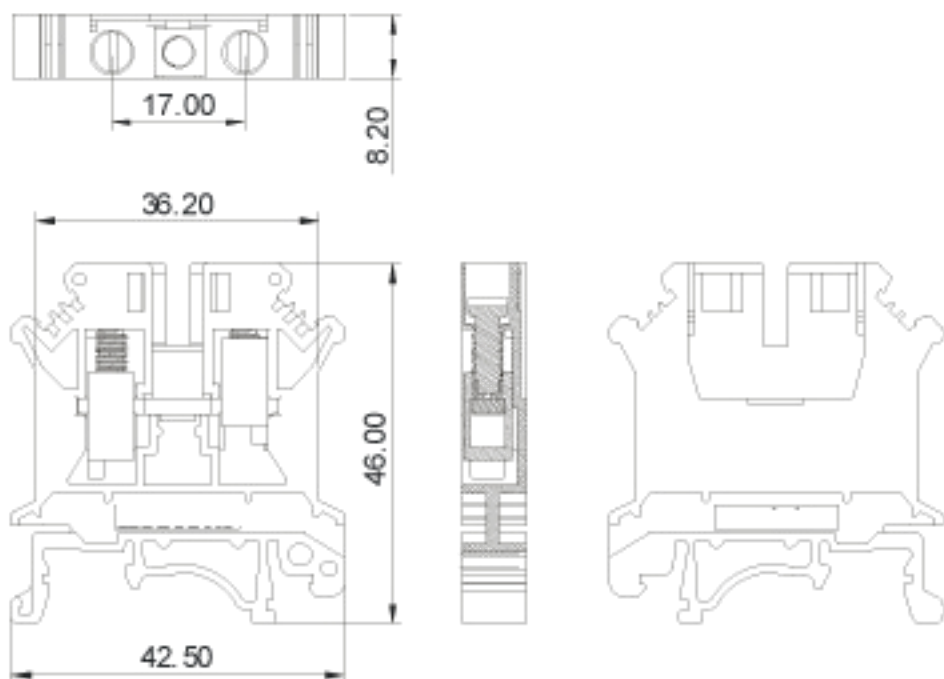

# 康伟UK导轨式接线端子

产品规格书

认证	UL US CE Ex NEPSI	
性能		
标准	UL	IEC
额定电压	600V	600V
额定电流	50A	41A
线径	24-10AWG	0.2-6.0mm <sup>2</sup>
厚度/高度/绝缘厚	6.2/42.5/1.6mm 47/54.5/5.2mm	
高度 (NS35 7.5/NS35 15/NS32)		
额定冲击电压/污染等级	8kV/3	
制线长度	10mm	
螺钉规格/扭矩	M4/1.2N.m	
基材	A5	
绝缘材料/阻燃等级	PAV-0	
说明	型号	包装数
(1) 端子	PC 8	50
(2) 盖板	D-PC 2.5	50
(3) 固定式接件	FBI 2-8 FBI 3-8 FBI 5-8 FBI 10-8	10 10 10 10
(4) 旋转接件		
(5) 边插接件	EB 2-8 EB 3-8 EB 10-8	100 100 10
(6) 带绝缘垫块接件, 10位	ISGBI 10-8	10
(7) 带绝缘垫块	IS-K10	100
(8) 开关接件	SB 2-8/13N	1
(9) 隔片	TS-K	50
(10) 分插隔板, 厚1.5mm	ATP-PC	50
(11) 测试插孔座	DSB 4/1/6	100
(12) 绝缘测试插孔座	DSBJ 4/15/6	
(13) 标记条	ZB6	

订购方式:

- P - 1 - 

X	X	X
客户需求		

型号

极数

颜色

1 灰色	4 绿色	7 透色
2 蓝色	5 棕色	8 黄色
3 黑色	6 红色	9 白色

mm (INCH)	中国·康伟电子有限公司 NAME UK6N