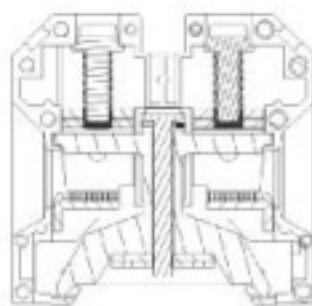

康伟SAK/JXB导轨式接线端子

产品规格书

认证	UL US	
性能标准	UL	IEC
额定电压	-	-
额定电流	-	-
线径	8-2AWG	4.0-35mm ²
厚度/宽度/嵌板/厚度	16/56mm	
高度 (NS35 7.5/NS35-15/NS32)	60/67.5mm	
剥线长度	15mm	
接线位螺钉 螺钉规格/扭矩	M6/2.5N.m/22Lb-in	
中央紧固螺钉 螺钉规格/扭矩	M4/1.2N.m/10.0Lb-in	
绝缘材料/阻燃等级	PAV-0	
说明	型号	包装数
(1) 接地端子	MKS-PE	20
(2) 安装轨底座	SH 2	10
(3) 标记条	DEK 6	

订购方式:

- P - 1 -

X	X	X
客户需求		

型号

极数

颜色

1	灰色	4	绿色	7	透色
2	蓝色	5	棕色	8	黄色
3	黑色	6	红色	9	白色

mm
(INCH)