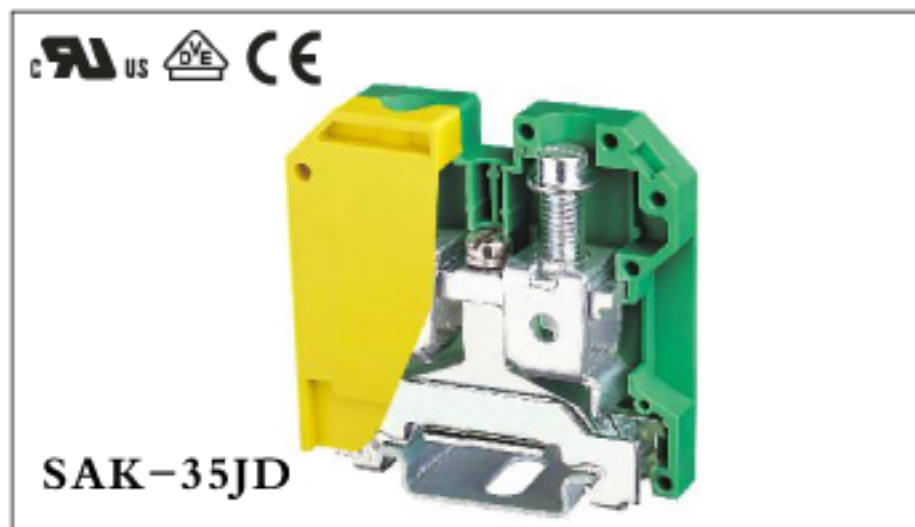

康伟SAK/JXB导轨式接线端子

产品规格书

认证	UL US	
性能标准	UL	IEC
额定电压	-	-
额定电流	-	-
线径	8-2AWG	4.0-35mm ²
厚度/宽度/嵌板/厚度	16/56mm	
高度 (NS35 7.5/NS35-15/NS32)	60/67.5mm	
剥线长度	15mm	
接线位螺钉 螺钉规格/扭矩	M6/2.5N.m/22Lb-in	
中央紧固螺钉 螺钉规格/扭矩	M4/1.2N.m/10.0Lb-in	
绝缘材料/阻燃等级	PAV-0	
说明	型号	包装数
(1) 接地端子	MKS-PE	20
(2) 安装轨底座	SH 2	10
(3) 标记条	DEK 6	

订购方式:

- P - 1 -

X	X	X
客户需求		

型号

极数

颜色

1	灰色	4	绿色	7	透色
2	蓝色	5	棕色	8	黄色
3	黑色	6	红色	9	白色

mm
(INCH)