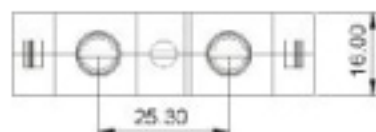

康伟SAK/JXB导轨式接线端子

产品规格书

认证	UL US	
性能标准	UL	IEC
额定电压	-	-
额定电流	-	-
线径	8-2AWG	4.0-35mm ²
厚度/宽度/嵌板/厚度	16/56mm	
高度 (NS35 7.5/NS35-15/NS32)	60/67.5mm	
剥线长度	15mm	
接线位螺钉 螺钉规格/扭矩	M6/2.5N.m/22Lb-in	
中央紧固螺钉 螺钉规格/扭矩	M4/1.2N.m/10.0Lb-in	
绝缘材料/阻燃等级	PAV-0	
说明	型号	包装数
(1) 接地端子	MKS-PE	20
(2) 安装轨底座	SH 2	10
(3) 标记条	DEK 6	

订购方式:

- P - 1 -

X	X	X
客户需求		

型号

极数

颜色

1	灰色	4	绿色	7	透色
2	蓝色	5	棕色	8	黄色
3	黑色	6	红色	9	白色

mm
(INCH)