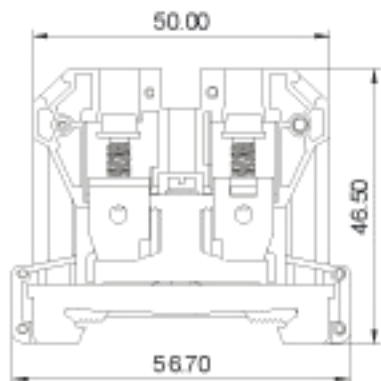

康伟SAK/JXB导轨式接线端子

产品规格书

SAK-16JD

认证		
性能标准	UL	IEC
额定电压	-	-
额定电流	-	-
线径	12-6AWG	2.5-16mm ²
厚度/宽度/绝缘厚度		12/50/-mm
高度 (NS35 7.5/NS35-15/NS32)		50/57.5mm
剥线长度		11mm
接线位螺钉 螺钉规格/扭矩		M4/1.2N.m/0.5Lb-in
中央紧固螺钉 螺钉规格/扭矩		M3/0.5N.m/0.5Lb-in
绝缘材料/阻燃等级		PAV-0
说明	型号	包装数
(1) 接地端子	MK16-PE	50
(2) 安装轨底座	SH 2	10
(3) 标记条	DEK 6	