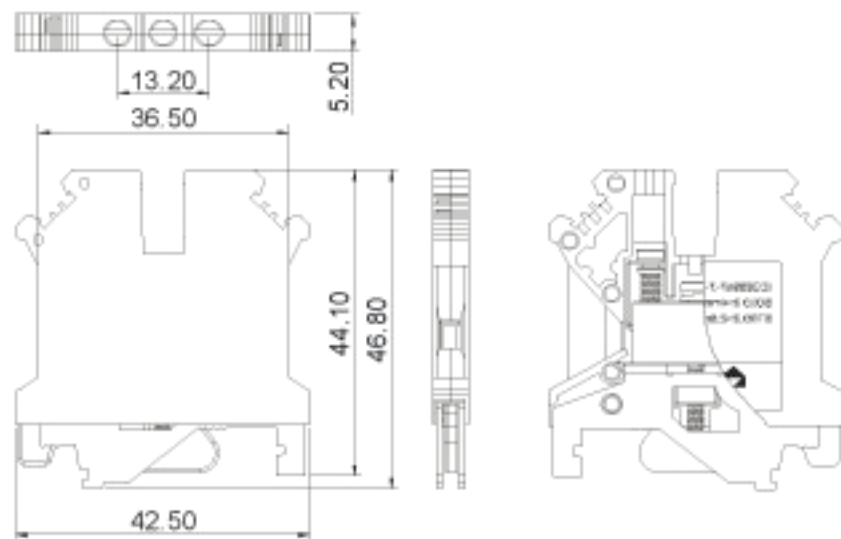

康伟UK导轨式接线端子

产品规格书

认证	UL US		RoHS
性能			
标准	UL	IEC	
额定电压	-	-	
额定电流	-	-	
线径	24-12AWG	0.2-2.5mm ²	
厚度/高度/绝缘厚		5.2/42.5/4mm	
高度 (NS35 7.5/NS35 15/NS32)		47/54 5/52mm	
额定冲击电压/污染等级		8kV/3	
剥线长度		7mm	
接线位螺钉 螺钉规格/扭矩		M3/0.5N.m	
中央紧固螺钉 螺钉规格/扭矩		M2.5/0.4N.m	
类别		A3	
绝缘材料/阻燃等级		PAV-0	
说明	型号	包装数	
(1)接地端子	PC 2.5-PE	50	
(2)标记条	ZB 5		

订购方式:

mm (INCH)	KANGWEI 中国·康伟电子有限公司
NAME	UK3JD